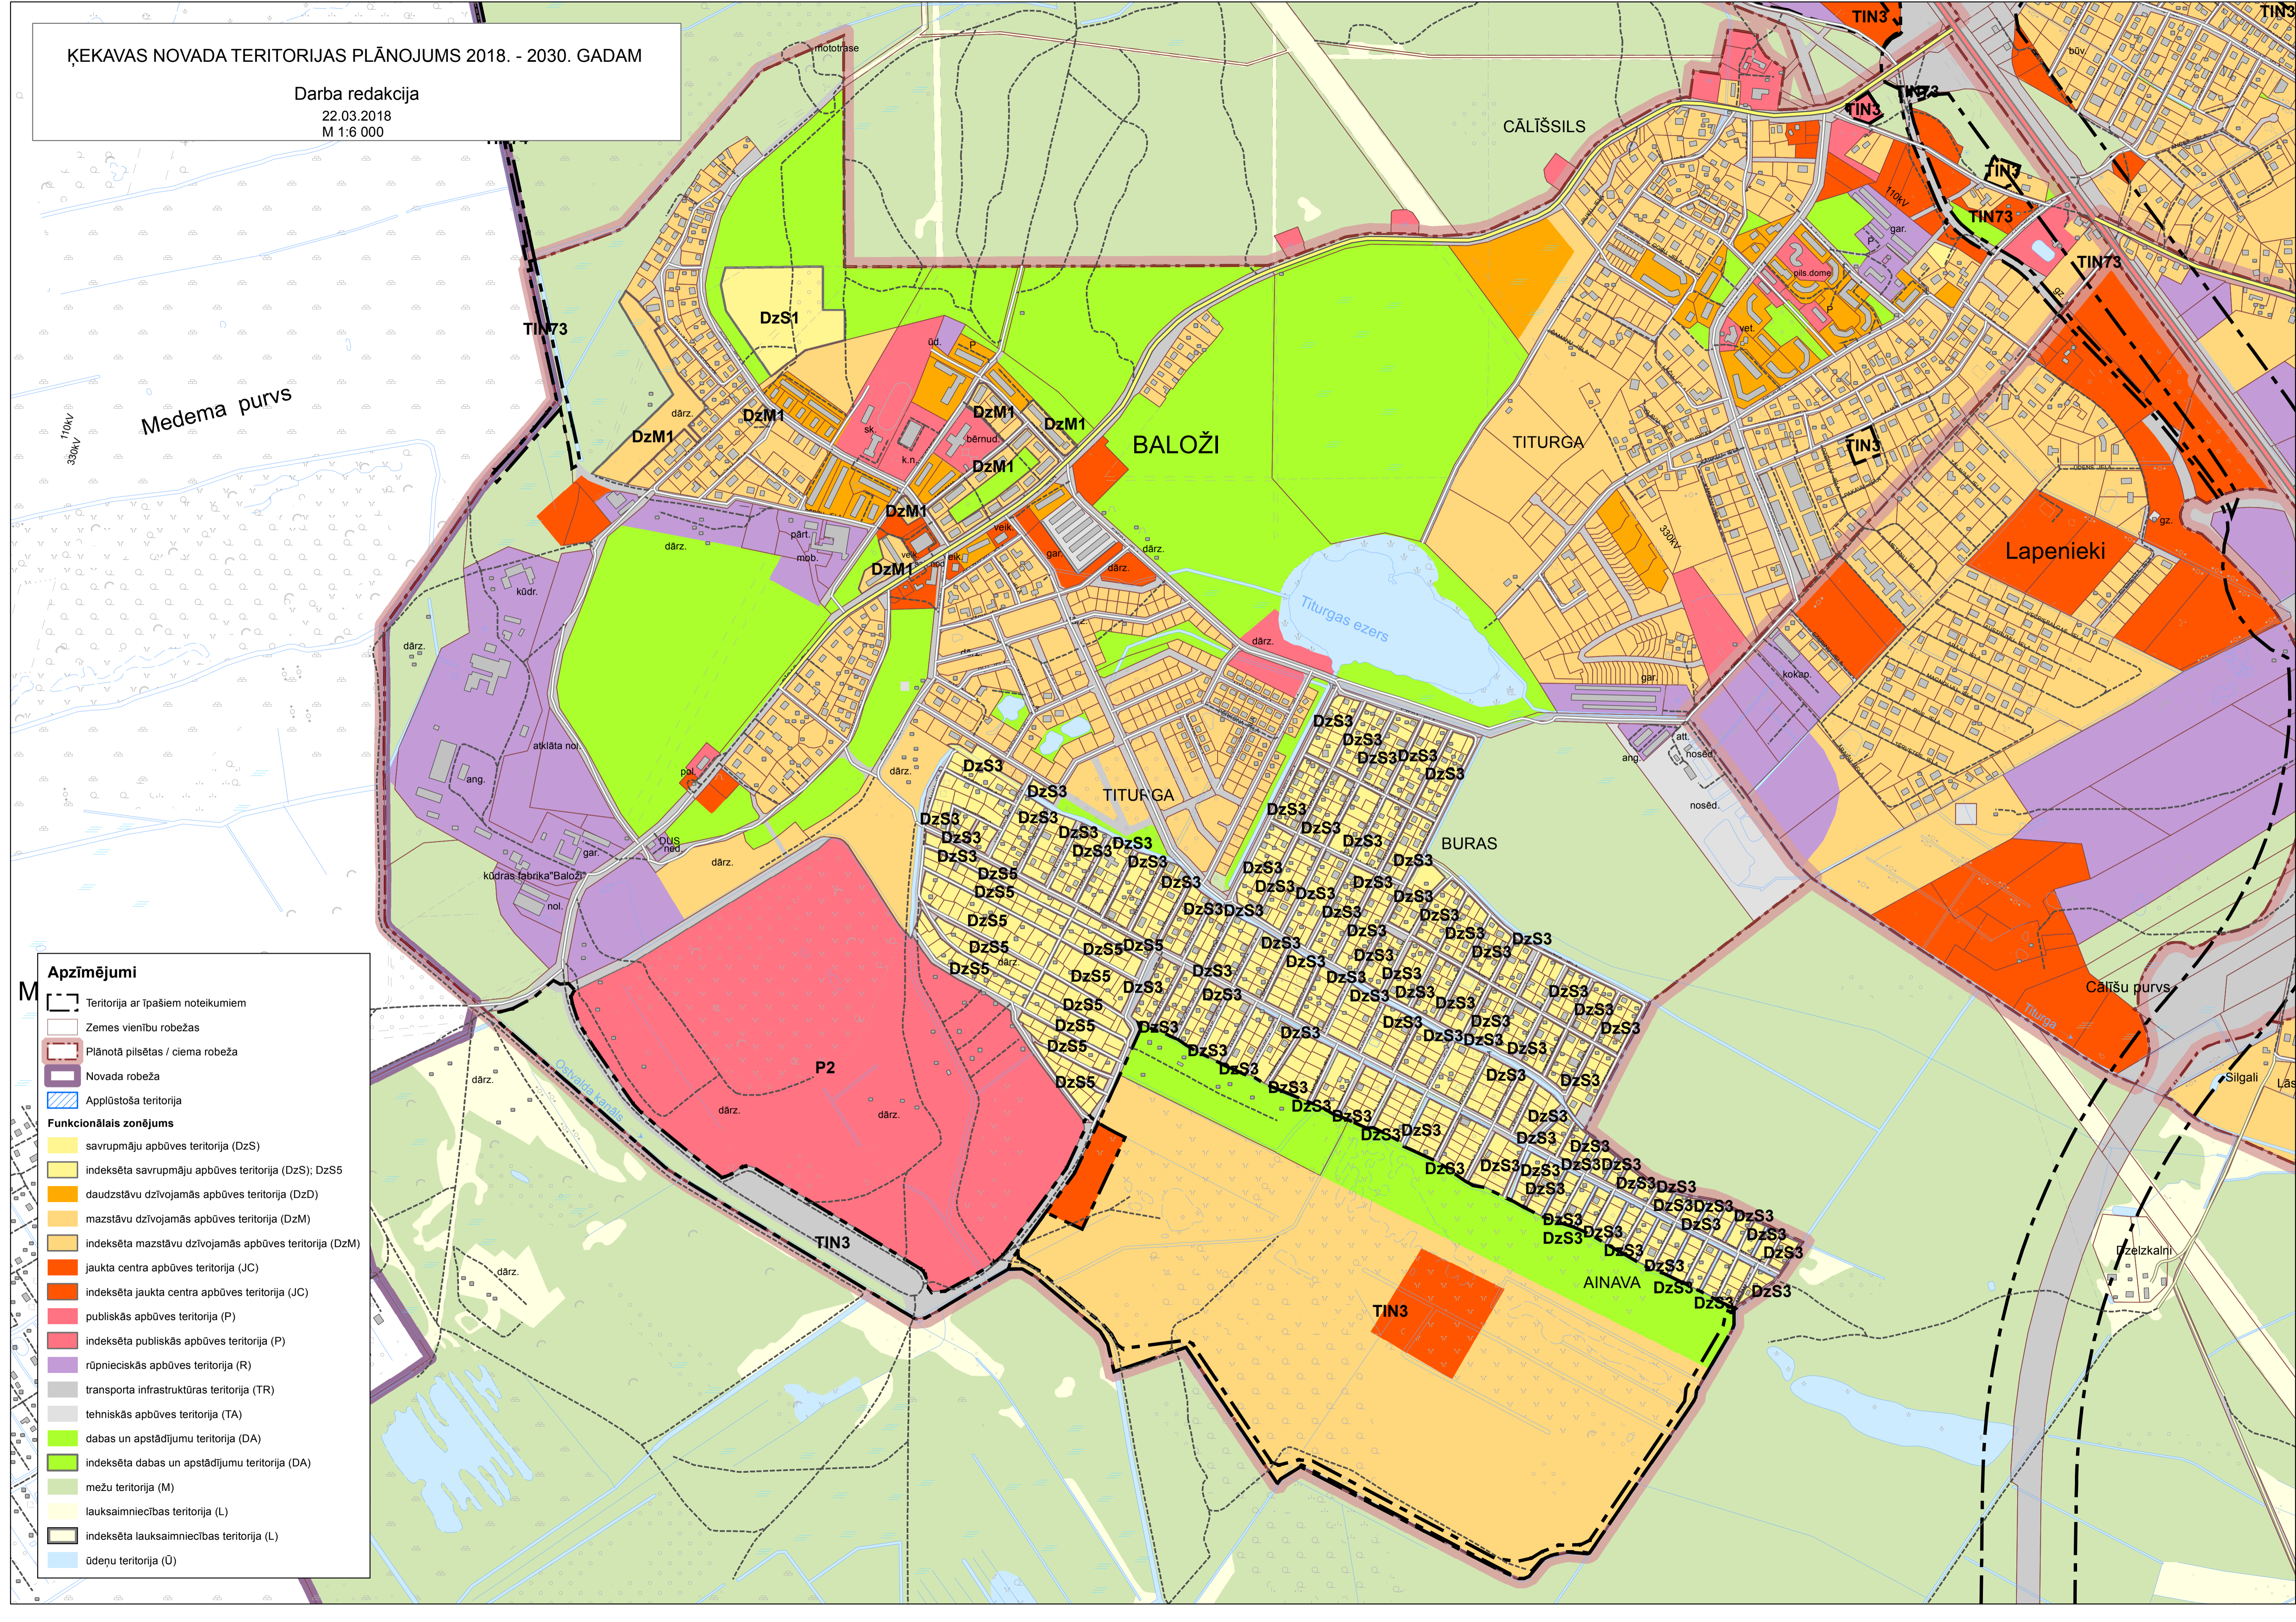

ĶEKAVAS NOVADA TERITORIJAS PLĀNOJUMS 2018. - 2030. GADAM

Darba redakcija

22.03.2018

M 1:6 000

Apzīmējumi	
	Teritorija ar īpašiem noteikumiem
	Zemes vienību robežas
	Plānotā pilsētas / ciema robeža
	Novada robeža
	Aplūstošā teritorija
Funkcionālais zonējums	
	savrupmāju apbūves teritorija (DzS)
	indeksēta savrupmāju apbūves teritorija (DzS); DzS5
	daudzstāvu dzīvojamās apbūves teritorija (DzD)
	mazstāvu dzīvojamās apbūves teritorija (DzM)
	indeksēta mazstāvu dzīvojamās apbūves teritorija (DzM)
	jaukta centra apbūves teritorija (JC)
	indeksēta jaukta centra apbūves teritorija (JC)
	publiskās apbūves teritorija (P)
	indeksēta publiskās apbūves teritorija (P)
	rūpnieciskās apbūves teritorija (R)
	transporta infrastruktūras teritorija (TR)
	tehniskās apbūves teritorija (TA)
	dabas un apstādījumu teritorija (DA)
	indeksēta dabas un apstādījumu teritorija (DA)
	mežu teritorija (M)
	lauksaimniecības teritorija (L)
	indeksēta lauksaimniecības teritorija (L)
	ūdeņu teritorija (Ū)